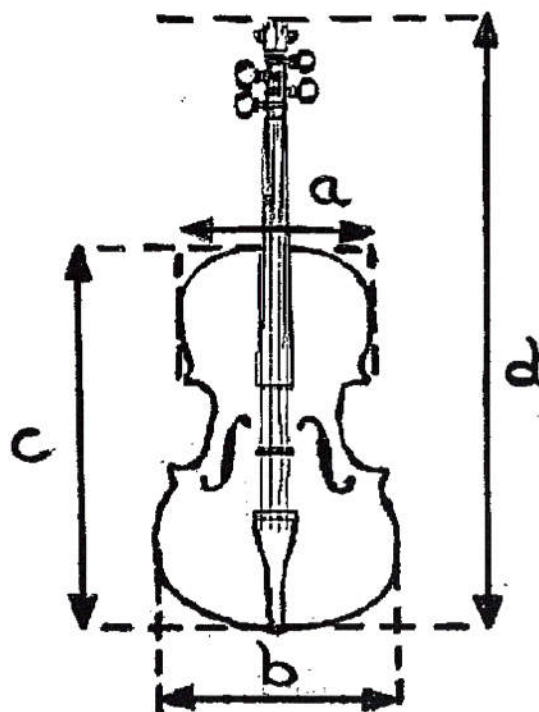

PACATO Vinci Formetui Viola

Instrumentenmaße in cm

Größe	Gesamtlänge d	Korpuslänge c	max. obere Korpus-breite a	max. untere Korpus-breite b	seitliche Höhe inkl. Steg
42	71	42	20,5	25,5	13
40,6	68	40,6	19,5	25	13
38 - 39,5	68	38 - 39,5	19	25	12
size	total length d	body length c	max. upper corpus-width a	max. lower corpus-width b	lateral height incl. bridge

instrument dimensions in cm

Etui Maße in cm

Größe	Länge	Breite	Höhe
42 cm	86	30	15
40,6 cm	86	30	15
38 - 39,5 cm	86	30	15
size	length	width	lateral height

case dimensions in cm