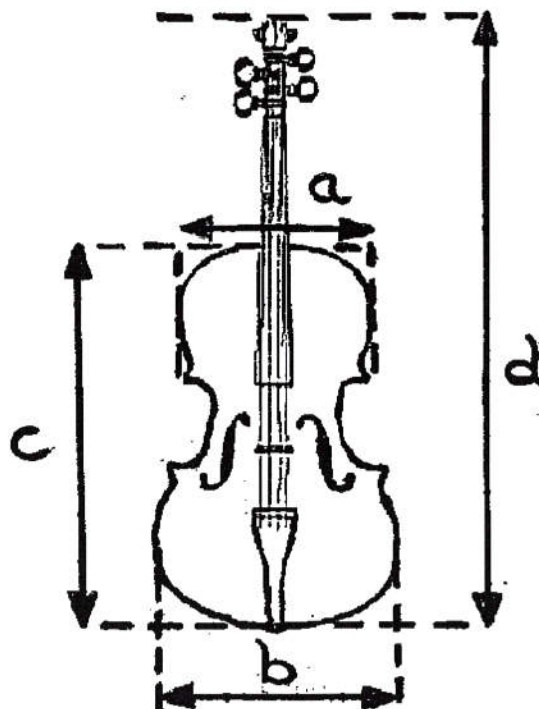

AMATO verde

Kofferetui Violine

Instrumentenmaße in cm

Größe	Gesamtlänge d	Korpuslänge c	max. obere Korpus-breite a	max. untere Korpus-breite b	seitliche Höhe inkl. Steg
4/4	62,5	37	18,5	21	13
size	total length d	body length c	max. upper corpus-width a	max. lower corpus-width b	lateral height incl. bridge

instrument dimensions in cm

Etui Maße in cm

Größe	Länge	Breite	Höhe
4/4	80	25	15
size	length	width	lateral height

case dimensions in cm