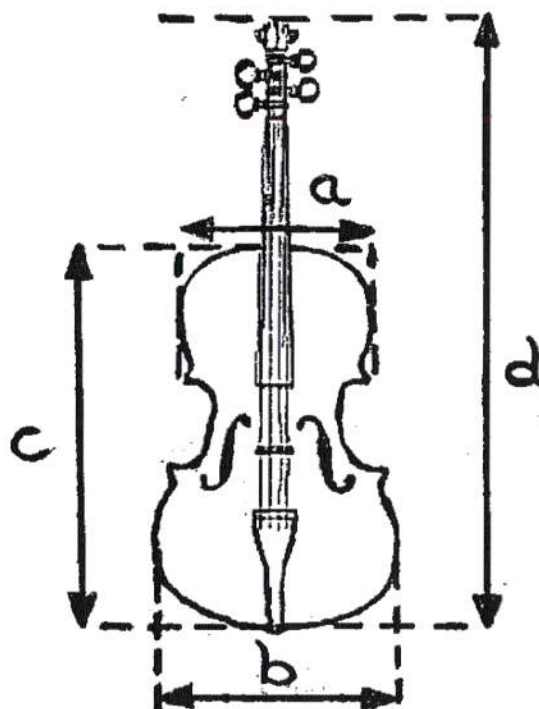

## Instrumentenmaße in cm

Größe	Gesamtlänge d	Korpuslänge c	max. obere Korpus-breite a	max. untere Korpus-breite b	seitliche Höhe inkl. Steg
39 - 42	71,5	39 - 42	21,5	26	11,5
size	total length d	body length c	max. upper corpus-width a	max. lower corpus-width b	lateral height incl. bridge

## instrument dimensions in cm

## Etui Maße in cm

Größe	Länge	Breite	Höhe
39- 42	80	29	16
size	length	width	lateral height

## case dimensions in cm