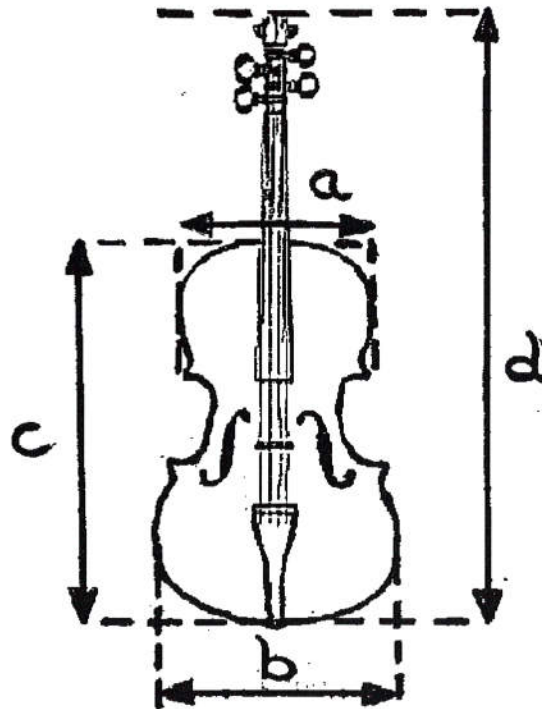

AMATO coffee

Kofferetui Violine

Instrumentenmaße in cm					
Größe	Gesamtlänge d	Korpuslänge c	max. obere Korpus-breite a	max. untere Korpus-breite b	seitliche Höhe inkl. Steg
4/4	62	35,5	17	20	11
size	total length d	body length c	max. upper corpus-width a	max. lower corpus-width b	lateral height incl. bridge
instrument dimensions in cm					

Etui Maße in cm			
Größe	Länge	Breite	Höhe
4/4	80	26	13
size	length	width	lateral height
case dimensions in cm			