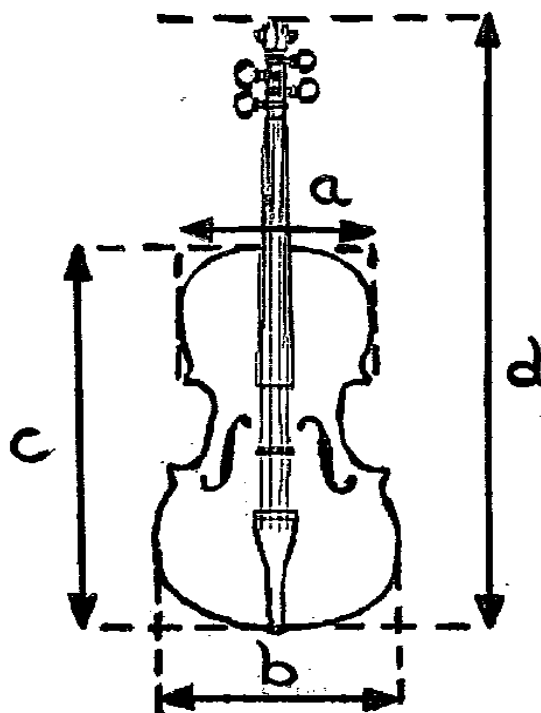

PACATO Livorno flex Kofferetui Viola

Instrumentenmaße in cm

Größe	Gesamtlänge d	Korpuslänge c	max. obere Korpus-breite a	max. untere Korpus-breite b	seitliche Höhe inkl. Steg
39 - 42	75,5	39 - 42,5	20	26	11,5
size	total length d	body length c	max. upper corpus-width a	max. lower corpus-width b	lateral height incl. bridge

instrument dimensions in cm

Etui Maße in cm

Größe	Länge	Breite	Höhe
39 - 42	81,5	32	17
size	length	width	lateral height

case dimensions in cm